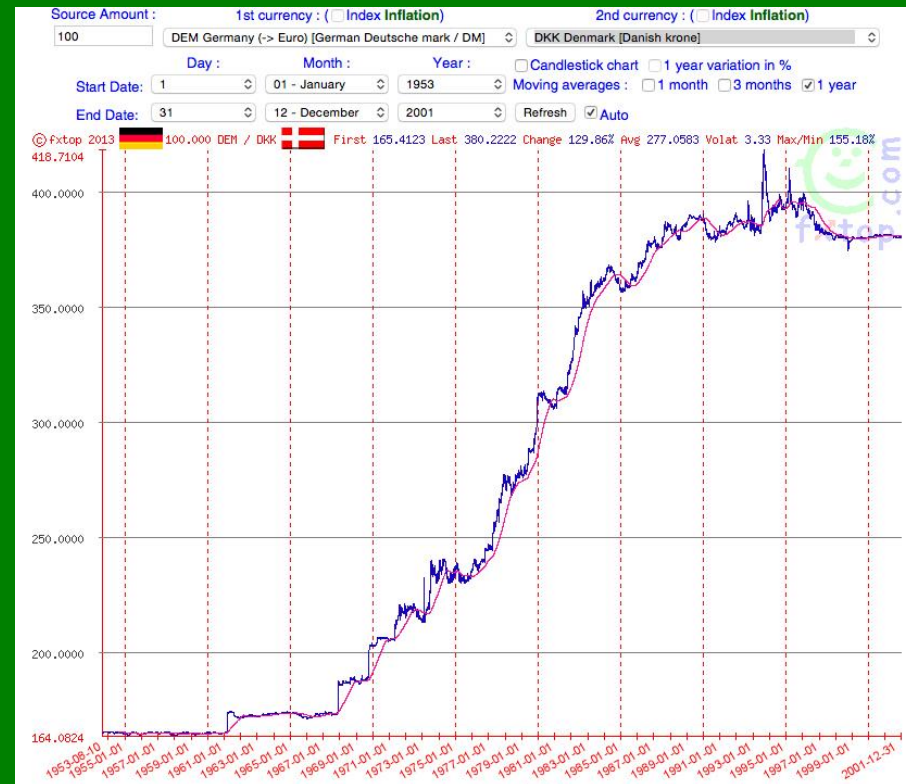

Der Währungsumrechner 20/50 von Faber Castell

DM – Norwegische Krone bis 2001

DM – Dänische Krone bis 2001