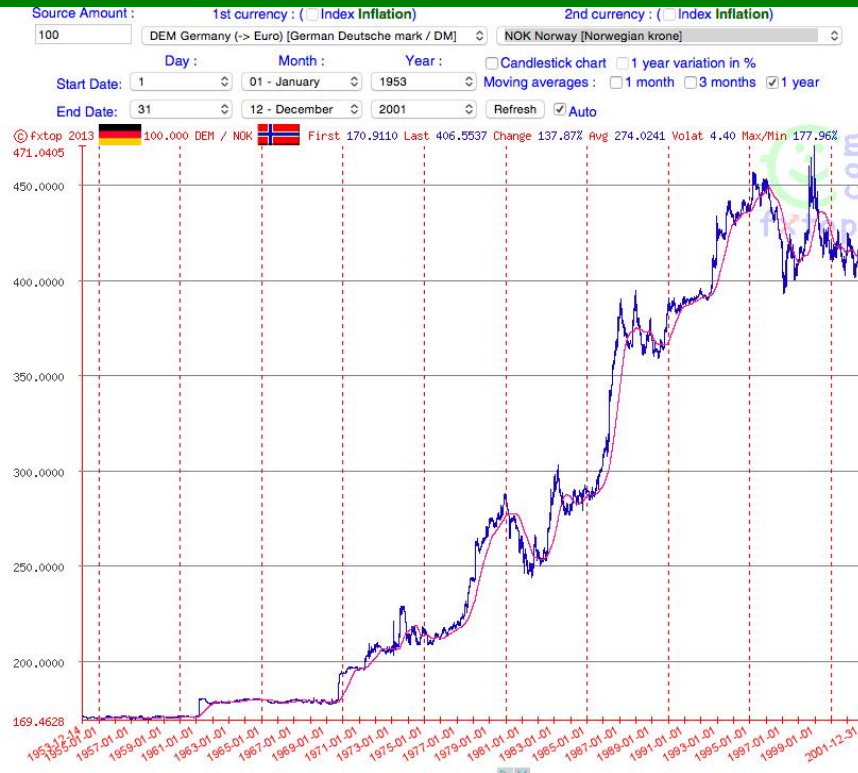

Der Währungsumrechner 20/50 von Faber Castell

DM – Norwegische Krone bis 2001

DM – Dänische Krone bis 2001