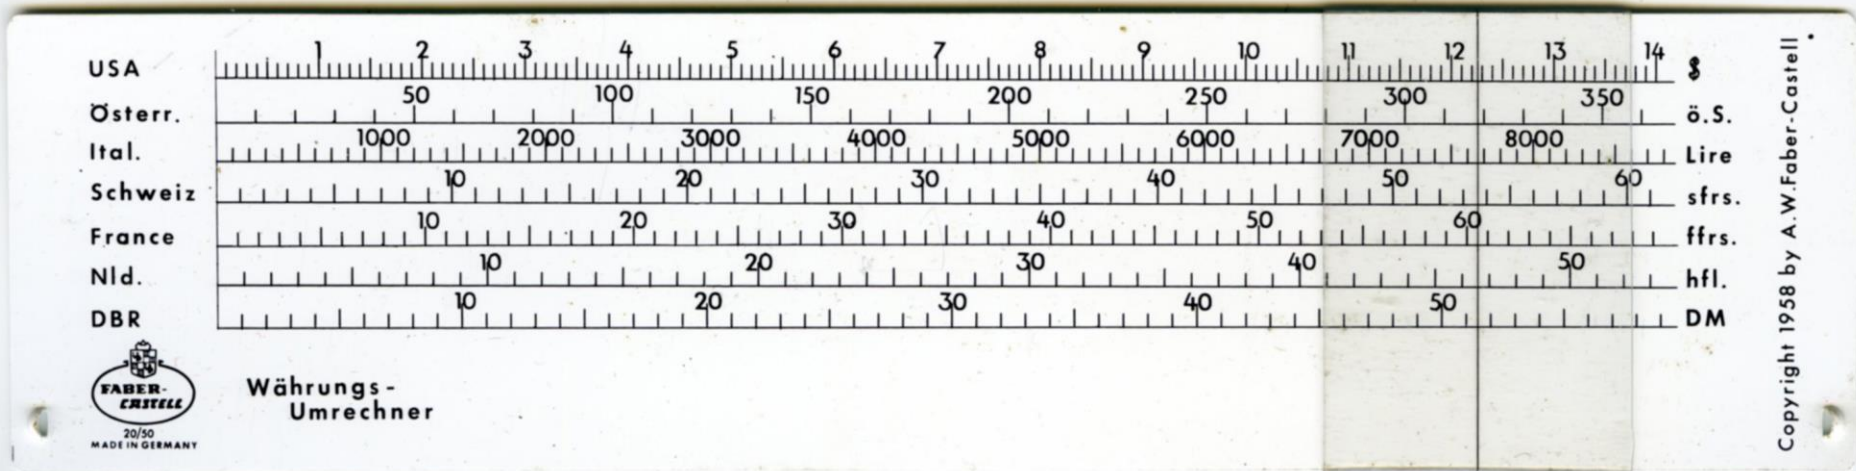

Der Währungsumrechner 20/50 von Faber Castell