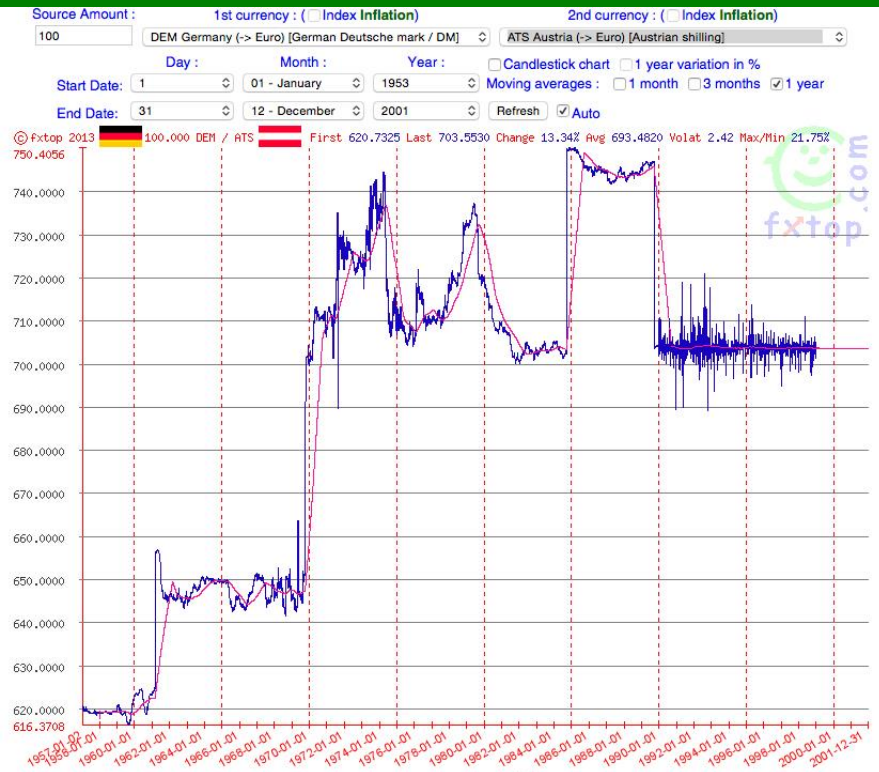

Der Währungsumrechner 20/50 von Faber Castell

DM – Norwegische Krone bis 2001

DM – Dänische Krone bis 2001

Der Währungsumrechner 20/50 von Faber Castell

DM – Österreichischer Schilling bis 2001

DM – Italienische Lira bis 2001