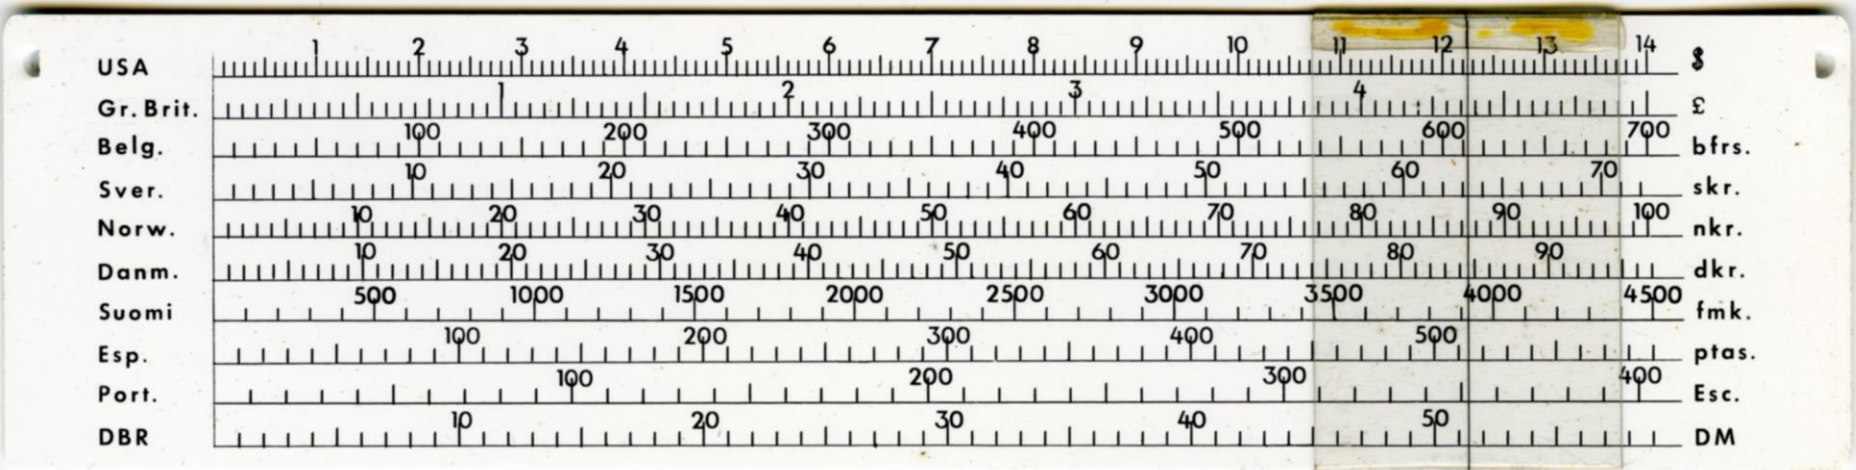

Der Währungsumrechner 20/50 von Faber Castell