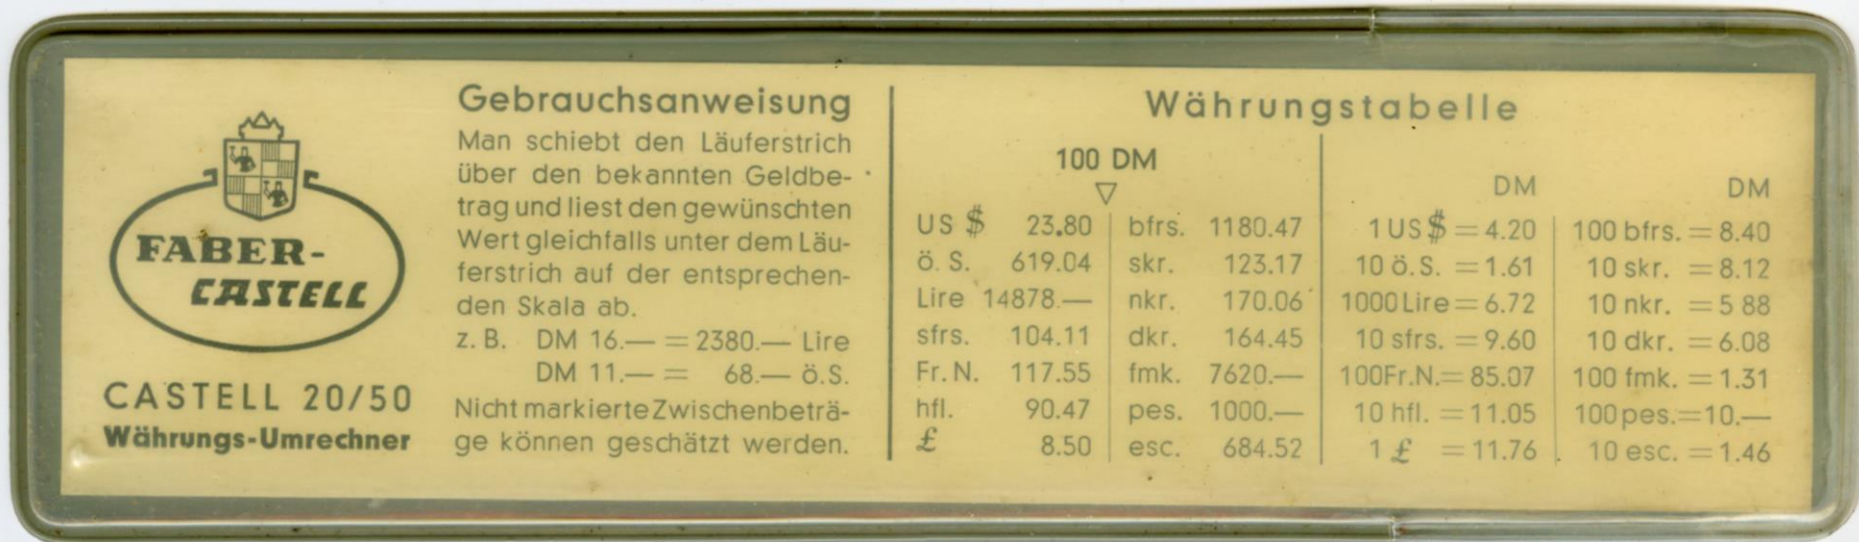

Der Währungsumrechner 20/50 von Faber Castell

Fabrizio Brentini