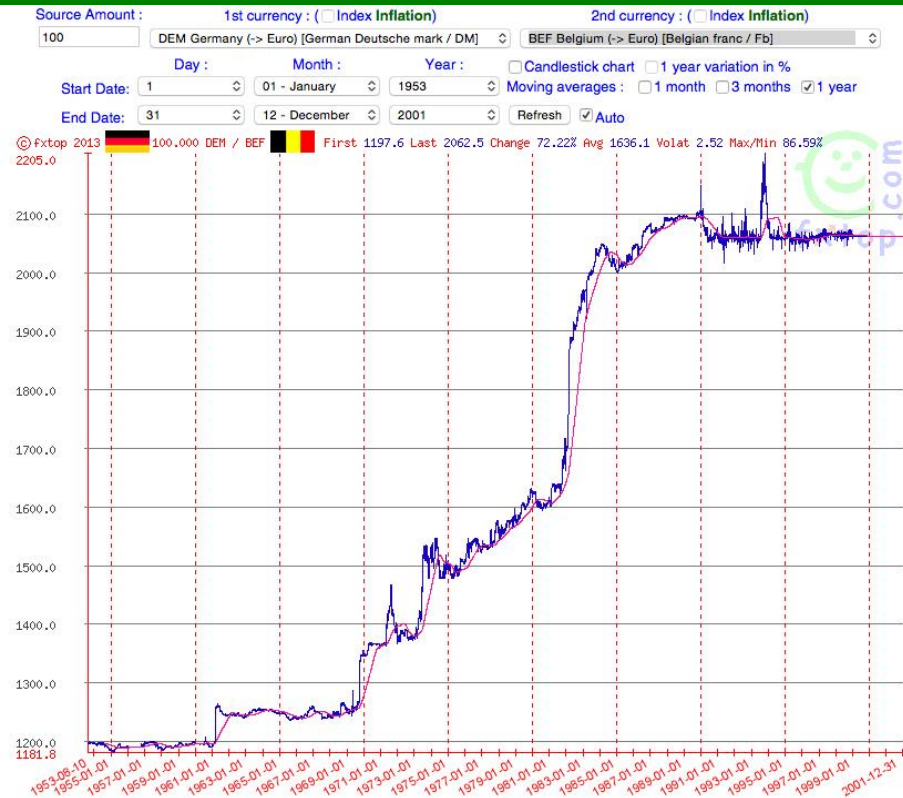

Der Währungsumrechner 20/50 von Faber Castell

DM – US-Dollar bis 2001

DM – Britisches Pfund bis 2001

Der Währungsumrechner 20/50 von Faber Castell

DM – Belgischer Franc bis 2001

DM – Schwedische Krone bis 2001